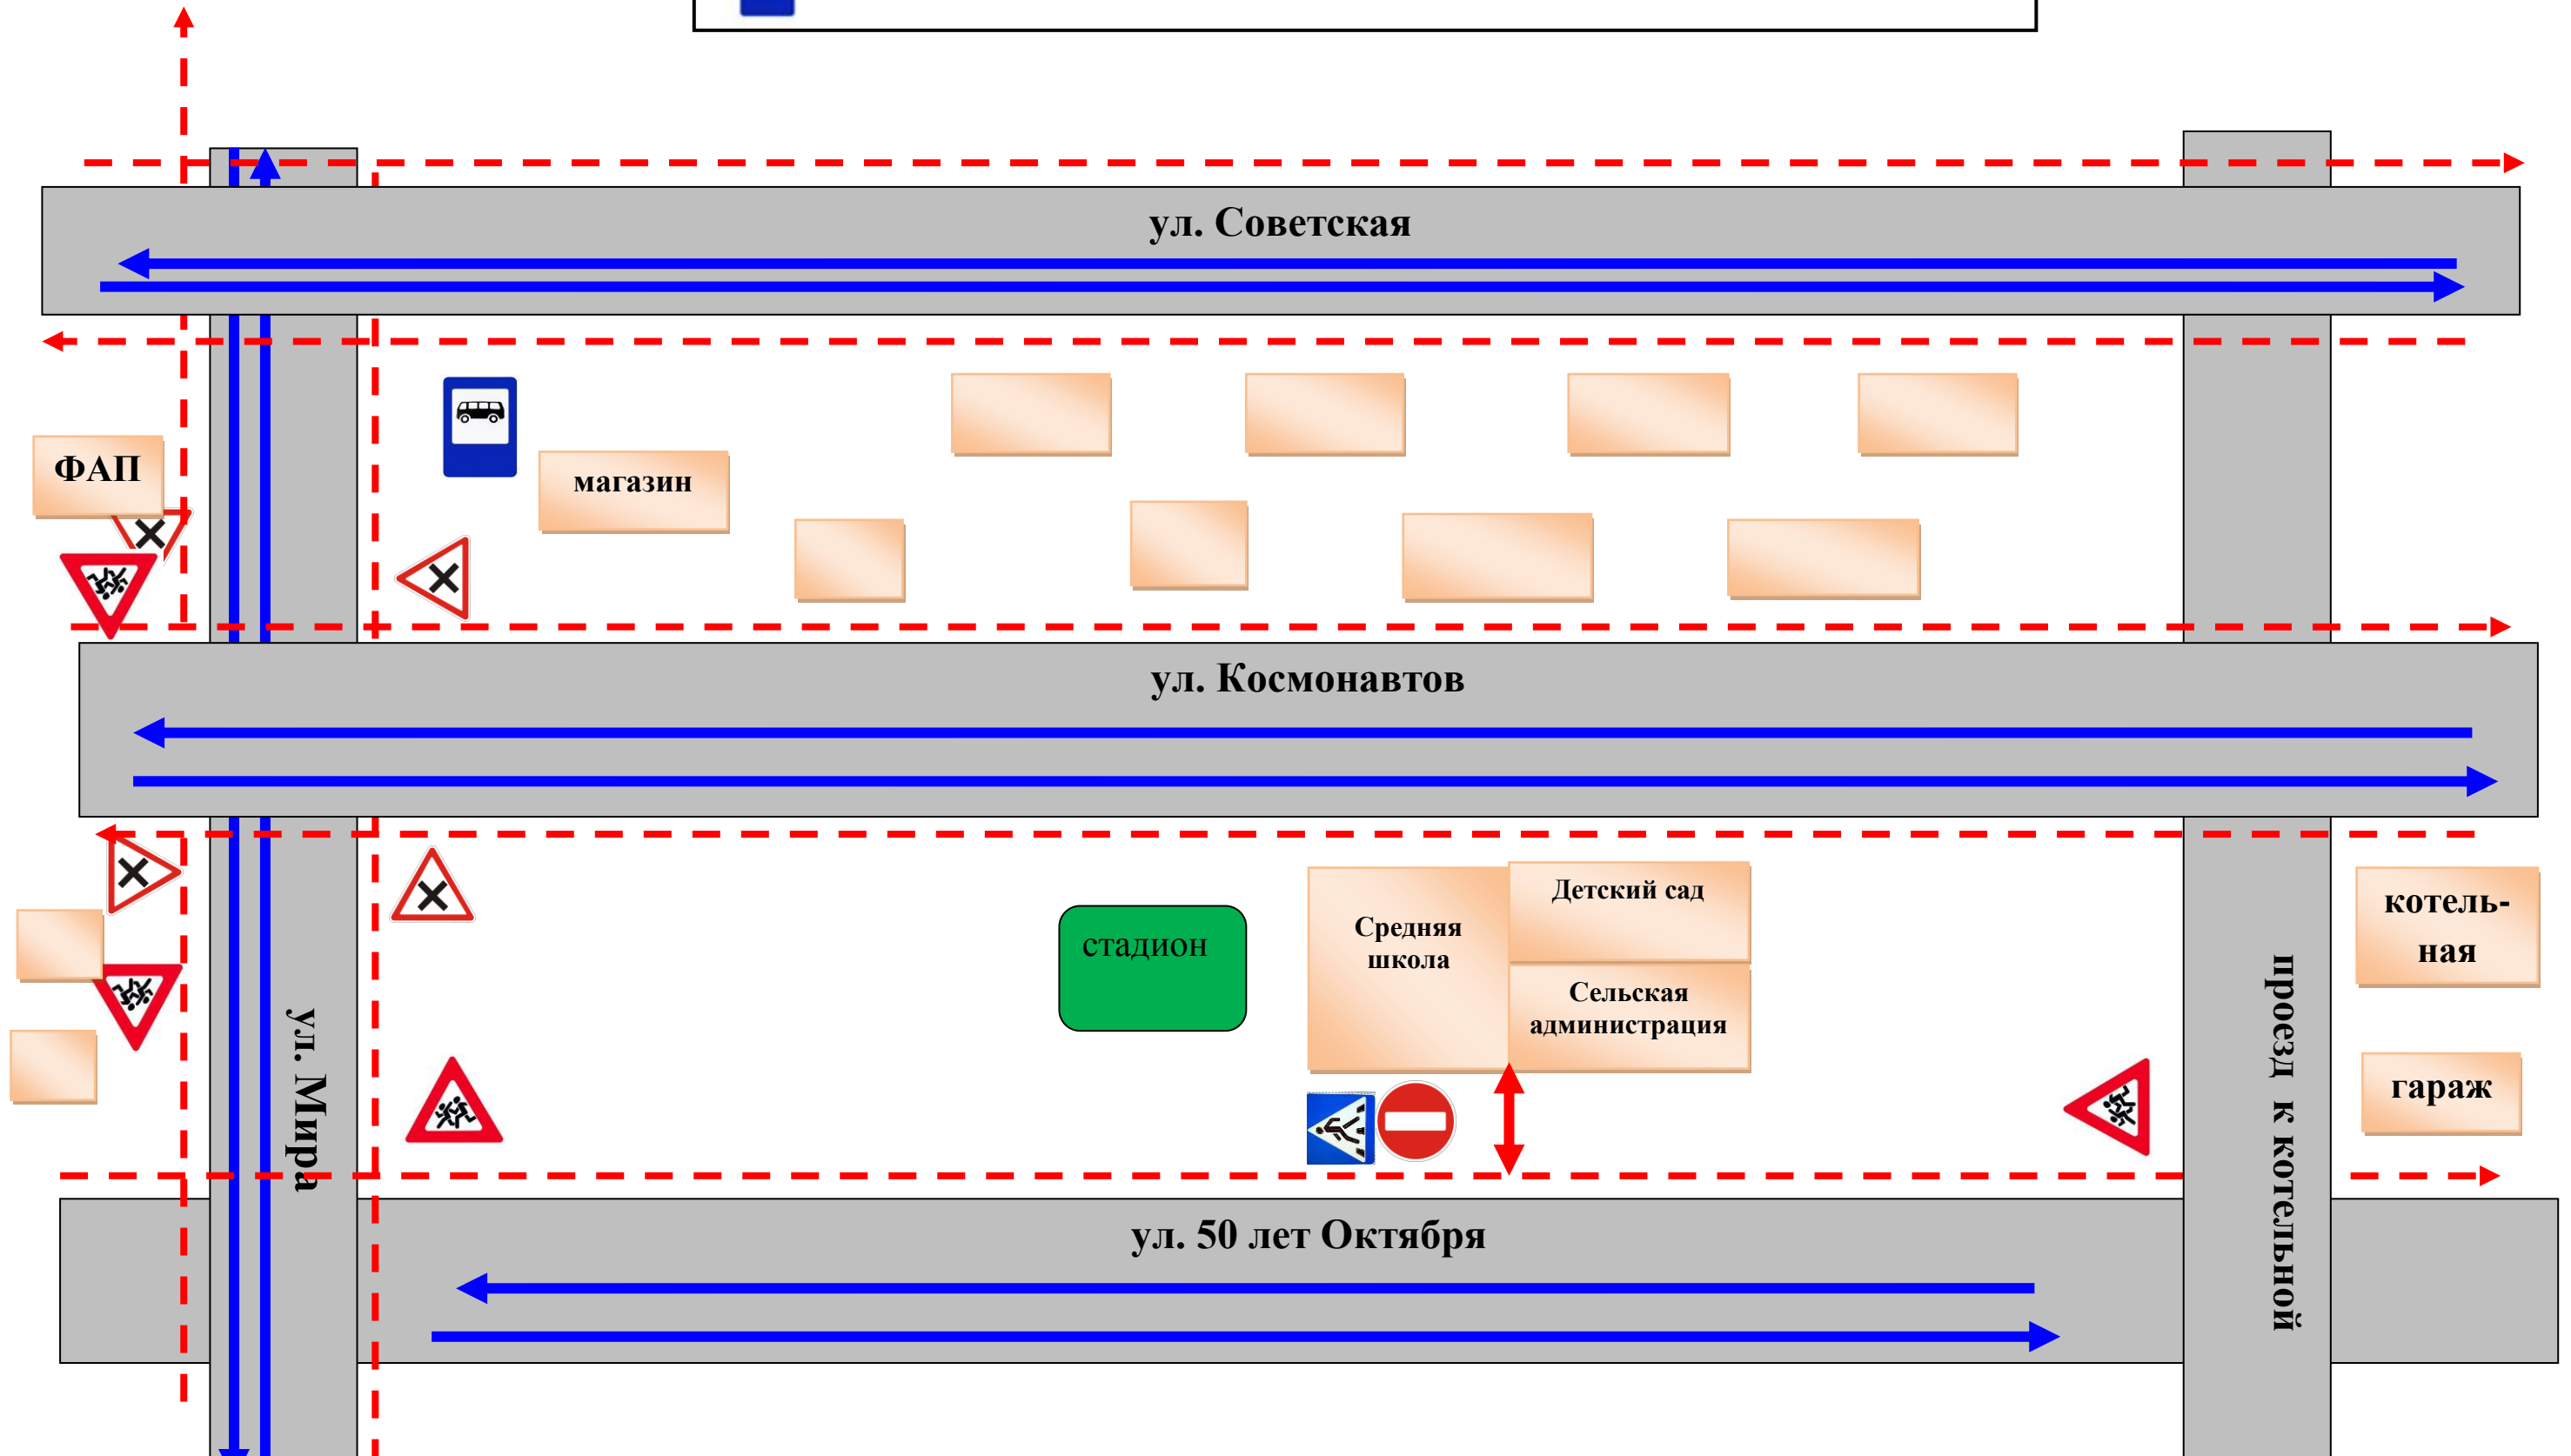

План – схема расположения МКОУ Чайковской СОШ
пути движения транспортных средств и детей

Приложение 1

МКОУ Чайковская СОШ, Измалкова Галина Кузьминична, Директор
06.12.2021 10:02 (MSK), Сертификат № 01D6FB9EAA528E70000000072C4B0002